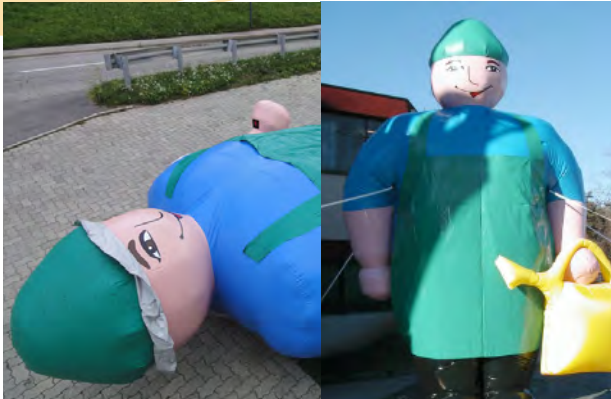

DEKOKNÜLLER EYECATCHER

GÄRTNER MIT EINKAUFSTASCHE

7 m Höhe, Werbeanbringung auf
Einkaufstasche/groß

1 Tag 300,00 €

weitere auf Anfrage