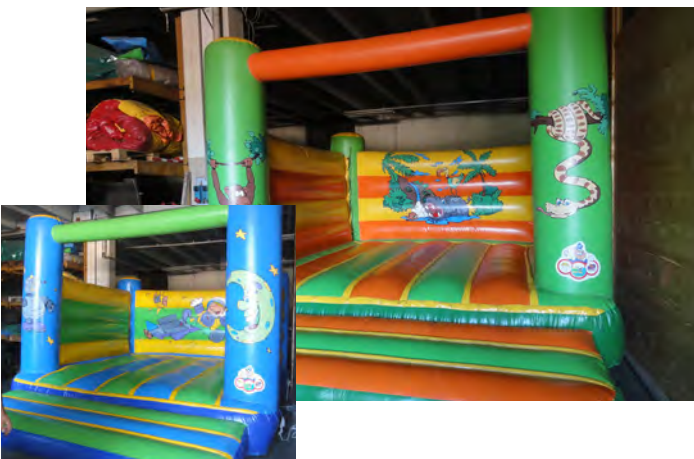

## ZWERGEN-PARADIES

Hüpfburg, groß (bis 12 Jahre)  
5 x 6 m (+ 2 m SA)

1 Tag 600,00 €

2 Tage 850,00 €

## FIRE TRUCK

Feuerwehrehüpfburg, groß (bis 12 Kinder)  
6,5 x 5,2 x 3,9 m (+ 2 m SA)

1 Tag 750,00 €

2 Tage 950,00 €

## JUNGLE/KOSMOS

Hüpfburg, 4 x 5 m/bis max. 8 Kinder  
(bis 10 Jahre), inklusive Gebläse + Matte

1 Tag 250,00 €

2 Tage 350,00 €

**ausschließlich  
für Privatfeste,  
Selbstabholer!**

**NUR FÜR  
PRIVATFESTE!**