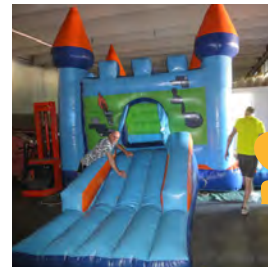

## GEISTERSCHLOSS

Hüpfburg + Rutsche seitlich, mittelgroß  
(- 10 J), 7 x 5 x 4,5 m (+ 2 m SA)

1 Tag 550,00 €

2 Tage 750,00 €

**+ RUTSCHE**