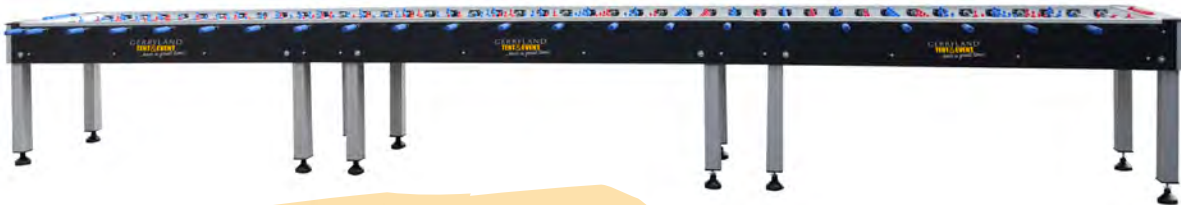

XXL-Kicker für 11 + 11 Spieler

1 Tag 880,- €

2 Tage 1.080,- €

DEKOKNÜLLER/EYECATCHER